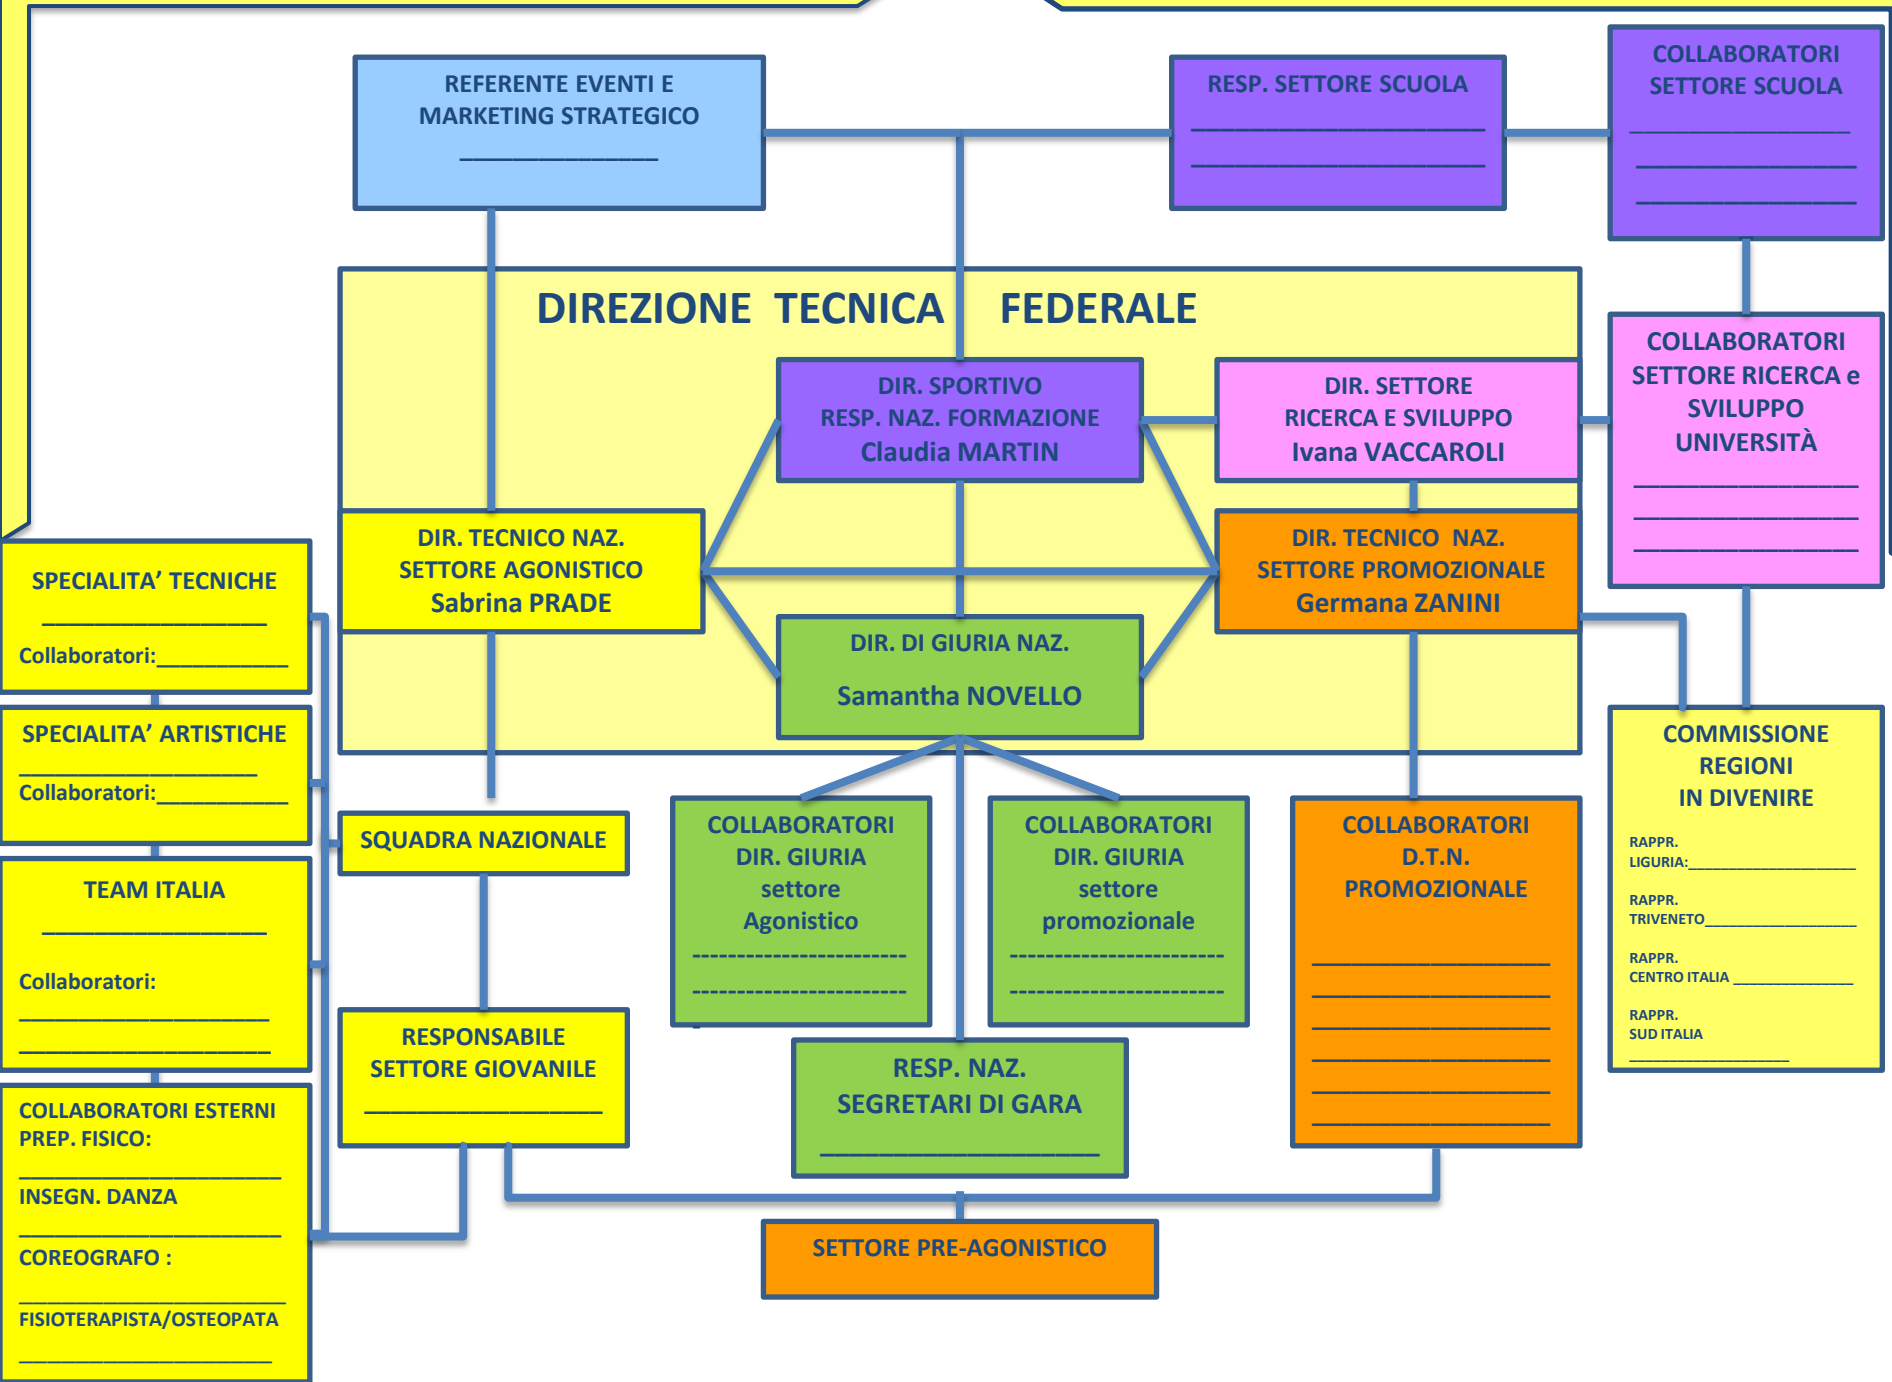

PRESIDENTE

Gianfranco PORQUEDDU

VICE-PRESIDENTE

(VICARIO)

Leonardo RUSSO

VICE-PRESIDENTE

Roberto BERGAMO

UFFICIO LEGALE

- COMMISSIONE CARTE FEDERALI per revisione statuti e regolamenti;
- COMMISSIONE REVISIONE SITO FEDERALE E SOCIAL;
- ALTRI PROGETTI

DIREZIONE TECNICA FEDERALE

REFERENTE ATTIVITA' INTERNAZIONALE
(disponibilità dei componenti del dipartimento a seconda della necessità)

DIR. DI GIURIA NAZIONALE
Samantha NOVELLO

COMMISSIONI AD HOC

formate di volta in volta su tematiche specifiche, esempio:

- COMMISSIONE SONDAGGIO ASD;
- COMMISSIONE PROMOZIONE;
- ALTRI PROGETTI...

AREA TECNICA - Settore Alto Livello

AREA TECNICA - Settore Promozionale

AREA TECNICA - Settore Alto Livello

AREA TECNICA - Settore Promozionale

AREA ORGANIZZATIVA

**PRESIDENTE
REGIONALE**

AREA AMMINISTRATIVA

SEGRETERIA GENERALE

**VICE-PRESIDENTE
(VICARIO)**